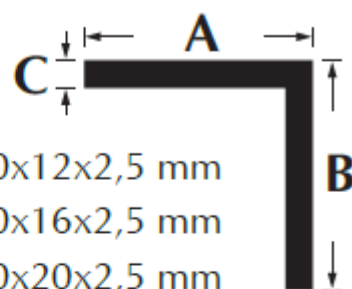

PRE 6465020 50x20x2,5 mm

PRE 6464040 40x40x2,5 mm

PRE 6465050 50x50x2,5 mm

PRE 6466060 60x60x2,5 mm

F Úhlové (winkel) profily – 6 m (vše jako u lišt A, použití exterier + interier)

PRE 71020012 20x12x2,5 mm