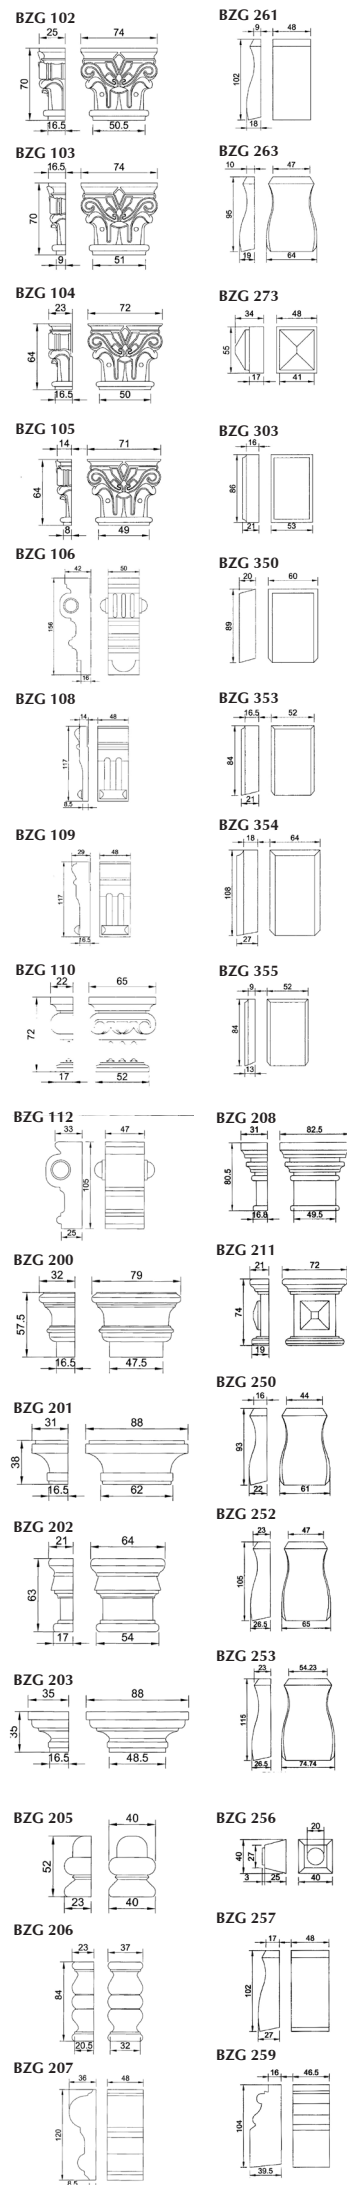

BZG 355

84x52x13 mm