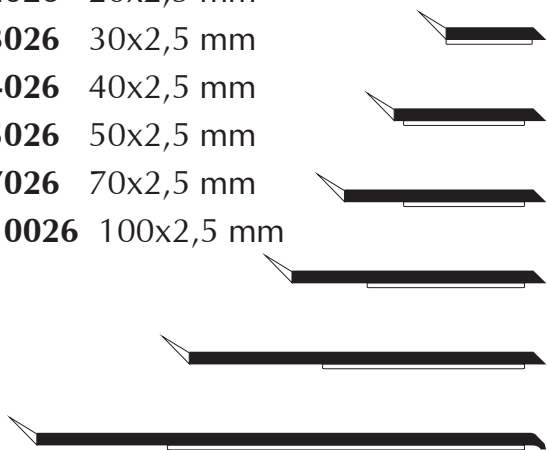

A Samolepící krycí lišty s těsnícím jazýčkem – 5 m (použití např. po montáži oken a dveří, pro překrytí prostoru mezi rámem a špaletou, po zapěnování, použití exteriér i interier, v bílé RAL 9016 a 9003 a ve všech dekor-foliích, dále všestranné použití)

SK 2026 20x2,5 mm

SK 3026 30x2,5 mm

SK 4026 40x2,5 mm

SK 5026 50x2,5 mm

SK 7026 70x2,5 mm

SK 10026 100x2,5 mm

Samolepící krycí lišty s těsnícím jazýčkem – 6 m (vše jako u lišt A)

PRE 67030020 20x2,5 mm