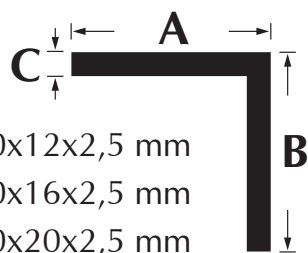

D Samolepící úhlové (winkel) profily v návinu 50 m (vše jako u lišt A, použití interier)

PRE 6671515RO,50

15x15x1 mm 2x lepící páska

PRE 6672525RO,50

25x25x1 mm 2x lepící páska

PRE 6674020RO,50

40x20x1 mm 2x lepící páska

PRE 6673030RO,50

30x30x1 mm 2x lepící páska

PRE 6673535RO,50

35x35x1 mm 2x lepící páska

E Zalamovací úhlové (winkel) profily – 6 m (vše jako u lišt A, použití exterieur + interier)

PRE 6462525 25x25x2,5 mm

PRE 6463535 35x35x2,5 mm

PRE 6465020 50x20x2,5 mm

PRE 6464040 40x40x2,5 mm

PRE 6465050 50x50x2,5 mm

PRE 6466060 60x60x2,5 mm

F Úhlové (winkel) profily – 6 m (vše jako u lišt A, použití exterieur + interier)

PRE 71020012 20x12x2,5 mm

PRE 71020016 20x16x2,5 mm

PRE 71020020 20x20x2,5 mm

PRE 71025025 25x25x2,5 mm

PRE 71030030 30x30x2,5 mm

PRE 71040020 40x20x2,5 mm

PRE 71040030 40x30x2,5 mm

PRE 71040040 40x40x2,5 mm

PRE 71045025 45x25x2,5 mm

PRE 71050010 50x10x2,5 mm

PRE 71050030 50x30x2,5 mm

PRE 71050050 50x50x2,5 mm

PRE 71060020 60x20x2,5 mm

PRE 71060030 60x30x2,5 mm

PRE 71060040 60x40x2,5 mm

PRE 71060060 60x60x2,5 mm

PRE 71080030 80x30x2,5 mm

PRE 71080040 80x40x2,5 mm

PRE 71080050 80x50x2,5 mm

PRE 71100060 100x60x2,5 mm

PRE 71100100 100x100x2,5 mm

PRE 71150100 150x100x2,5 mm

G Samolepící skelní profily (příčky) – 5 m (aplikují se lepením na sklo, exterieur + interier, bílé nebo kaširované foliemi, s postranními těsnícími jazýčky v černém, šedém nebo bílém odstínu)

GL 2013

20x13 mm/8° sklon

GL 2513

25x13 mm/8° sklon

GL 4513

45x13 mm/8° sklon

GL 7513

75x13 mm/8° sklon

GL 2010

20x10 mm/45° sklon

GL 2713

27x13 mm/45° sklon

GL 3513

35x13 mm/45° sklon

GL 2313

23x13 mm (gotik)

KR 2313

kříž. díl pro GL 2313

GLM 268

26x8 mm/8° sklon

GLM 368

36x8 mm/8° sklon

GLM 468

46x8 mm/8° sklon

GLM 768

76x8 mm/8° sklon

GL 2413

24x13 mm/25° sklon

GL 3413

34x13 mm/25° sklon

GL 4413

44x13 mm/25° sklon